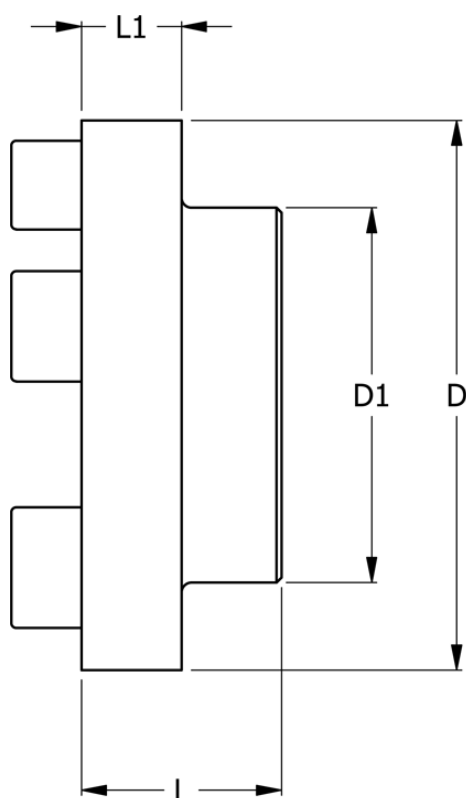

Varenummer: 330622504
Beskrivelse: Koblingsdel N-Eupex str. 225
Part 4 uboret

Mål

| | |
|-------------|--------|
| D | = 225 |
| D1 | = 150 |
| L | = 90 |
| L1 | = 18 |
| Max boring | = 90 |
| Moment (Nm) | = 2000 |